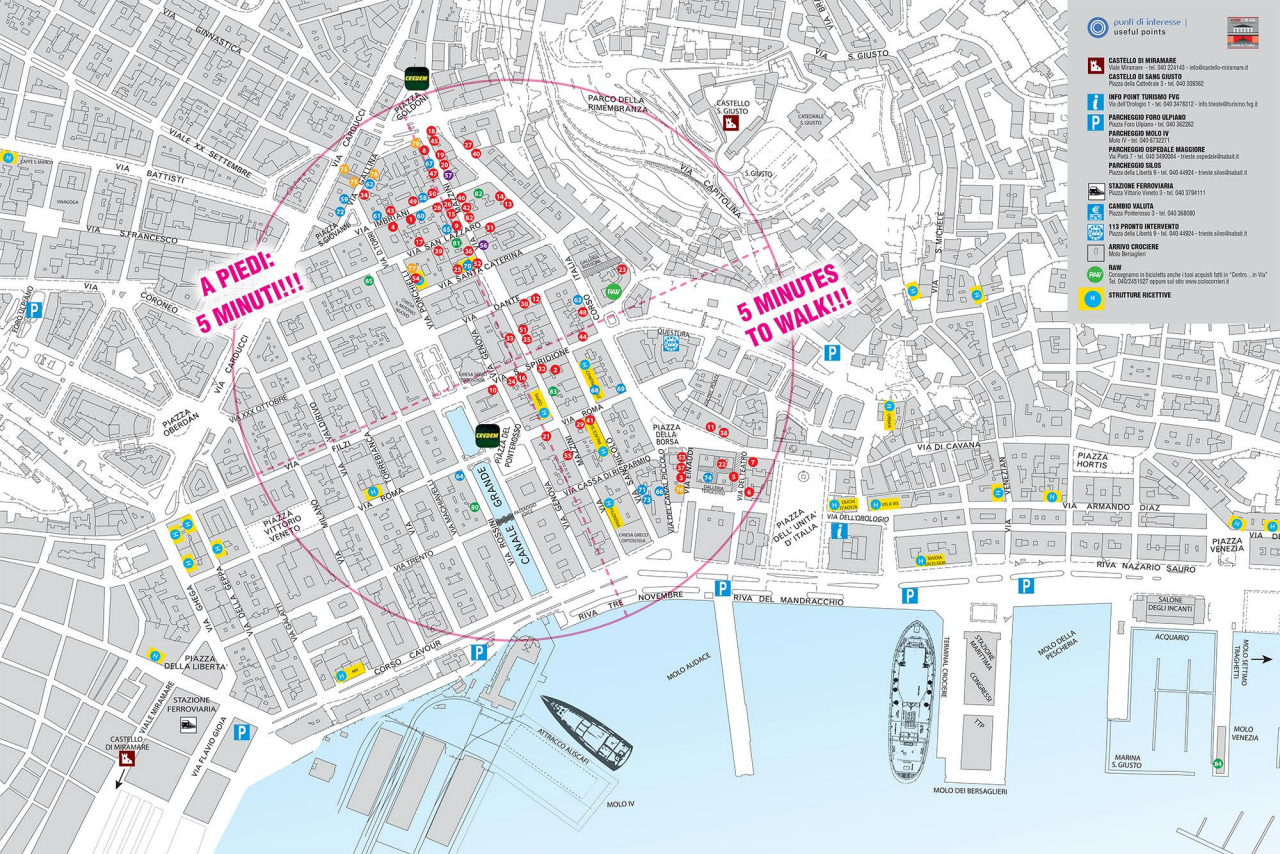

ARRIVO CROCIERE
Molo Beraglio

STRUTTURE REATTIVE

**A PIEDI:
5 MINUTI!!!**

**5 MINUTES
TO WALK!!!**

CASTELLO DI MIRAMARE

STAZIONE FERROVIARIA