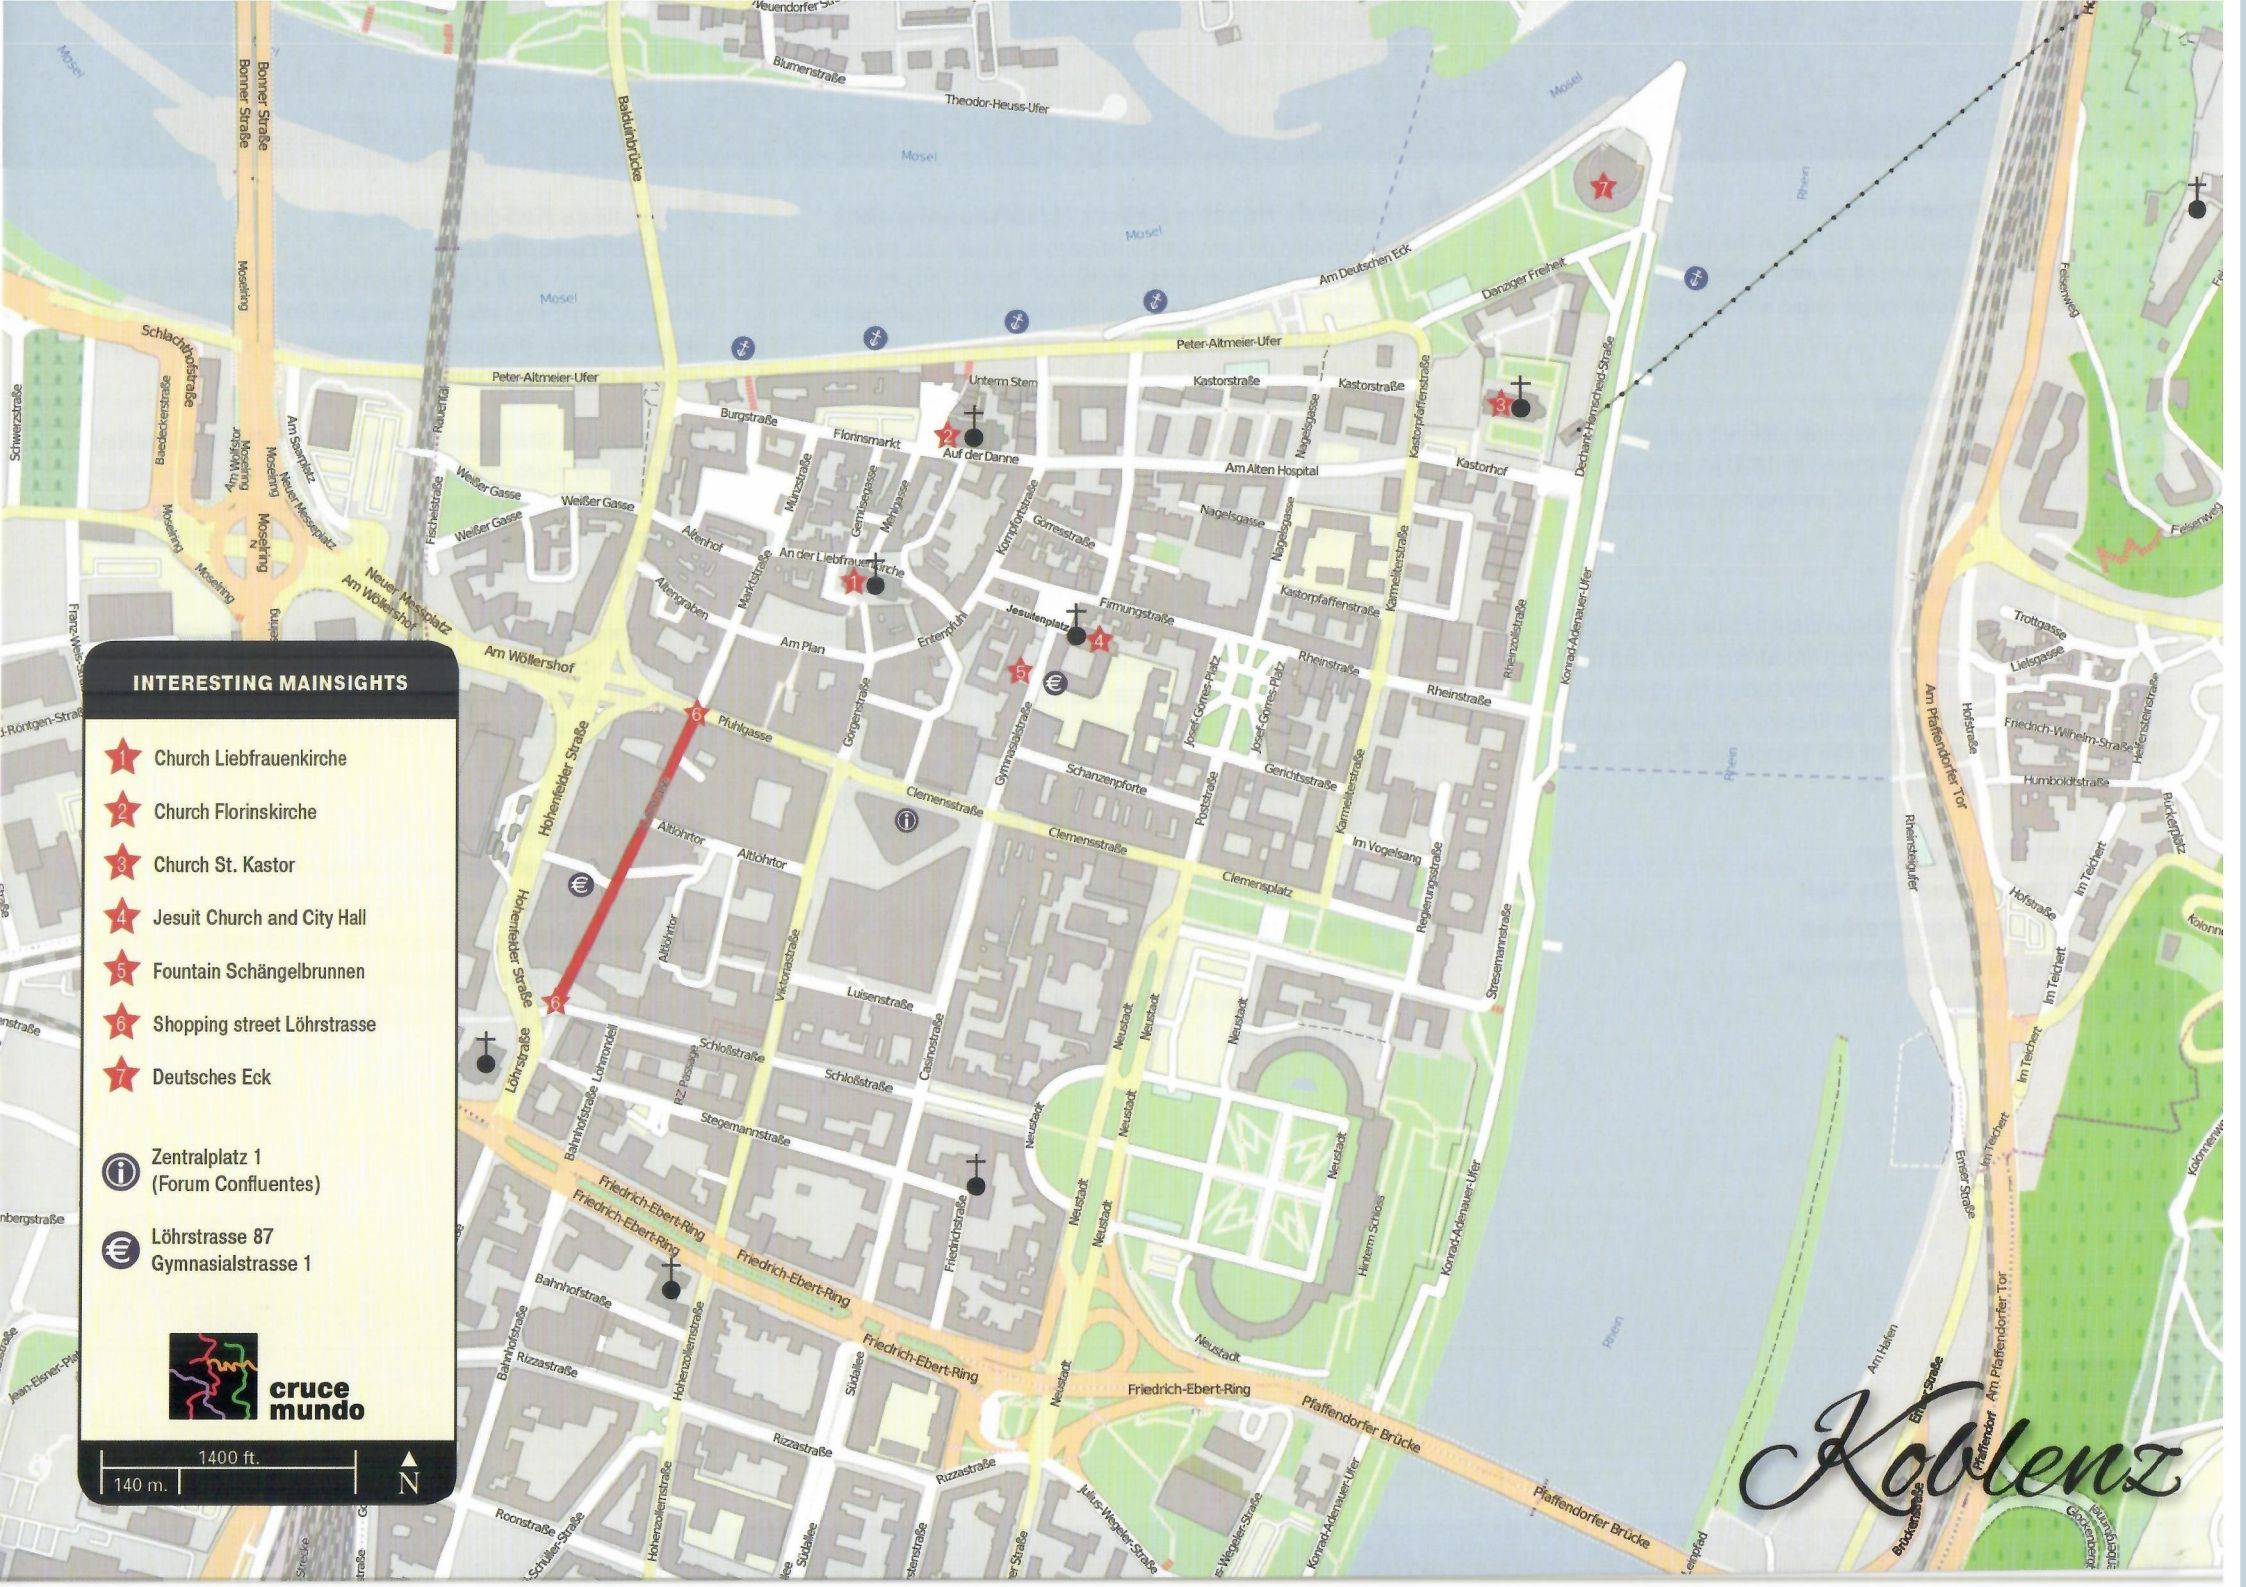

**INTERESTING MAINSIGHTS**

-  Church Liebfrauenkirche
-  Church Florinskirche
-  Church St. Kastor
-  Jesuit Church and City Hall
-  Fountain Schängelbrunnen
-  Shopping street Löhrrasse
-  Deutsches Eck

 Zentralplatz 1  
(Forum Confluentes)

 Löhrrasse 87  
Gymnasialstrasse 1

1400 ft.  
140 m. 

*Koblenz*